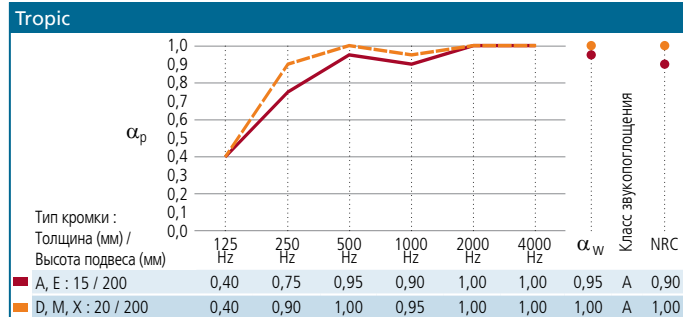

Rockfon

ISO 354.

α_p, α_w
ISO 11654.

ASTM C 423.

Общая информация:

Rockfon

1000 °C.

Класс пожарной опасности (Реакция на огонь): K A1
EN 13501-1.